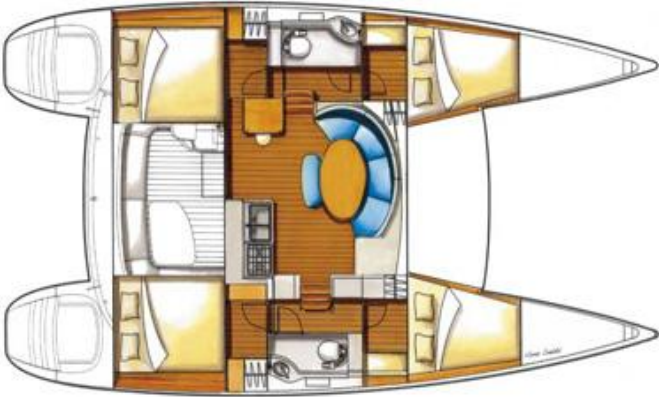

LAGOON 380

LAGOON 380 version 4 cabins